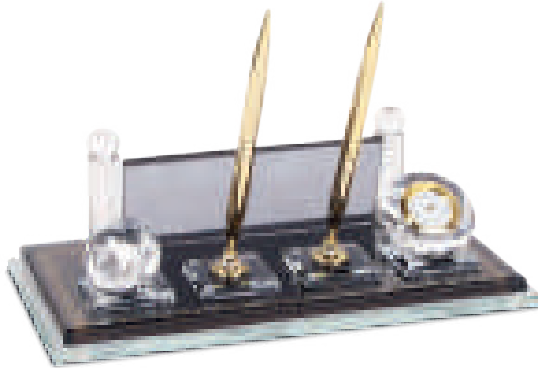

Güzelyaka

Kristal Masa Seti

5 Parça Masa Seti

İsimlik

Kartlık

Kalemlik

Küpnötlük

Notluk

Baskı UV

488301

Lalegül

Kristal Masa İsimlik

Altın Kalem

Baskı UV

488601