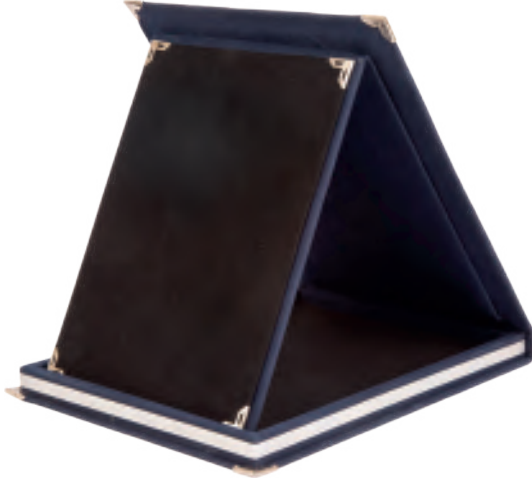

Gökçe

Albüm Plaket · Kadife

Baskı UV - Süblimasyon - Lazer

485901

Ebat: 15x21 cm