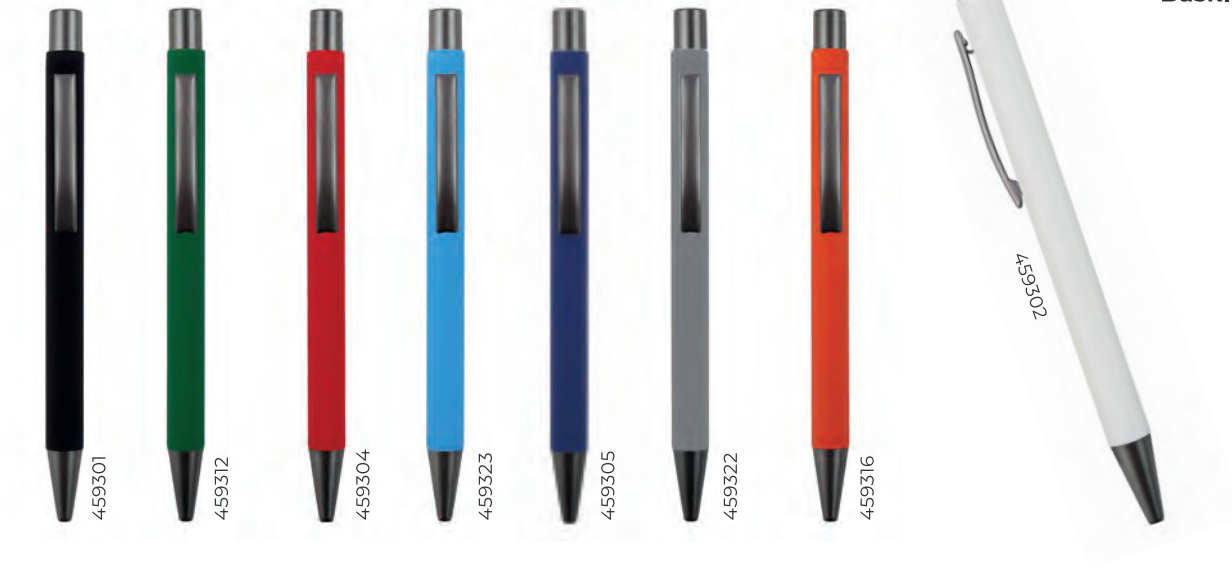

Bismil

Metal Tükenmez Kalem

Rubber Gövde
Baskı Lazer - Tampon

Keşan

Metal Tükenmez Kalem

Rubber Gövde
Baskı Lazer

Lazer kazıma
yapıldığında klips
renğini almaktadır.