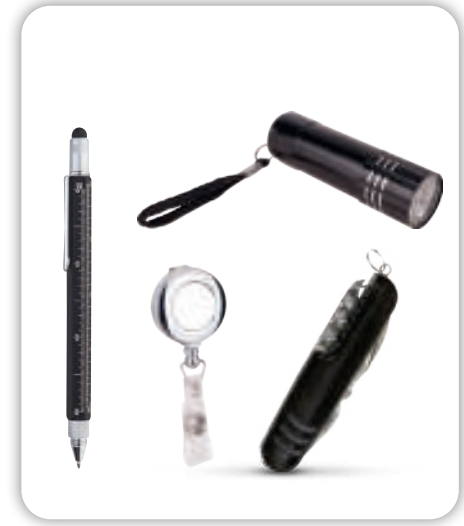

Hediyelik Set

Baskı Lazer

944801

Anahtarlık - Kravat Tutucu - Rozet - İki Adet Kol Düğmesi

Ahlat

Hediyelik Set

Baskı Lazer

903301