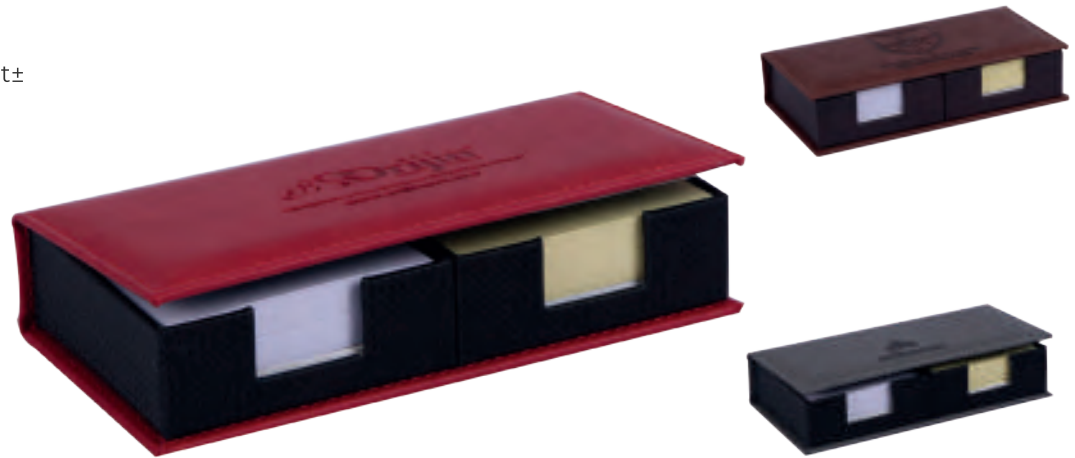

PM-49

Post-it'li Küp Bloknot

2 mm Mukavva Üzeri Cilt Bezi Sivama,

Termo Deri Kutu

Ürün Ebat: 19x9,5x3,5 cm

İç Ebat: 8,2x8,2 cm

İç Kağıt: 80 gr. 1.Hamur 200 Adet±

Post-it: 8,2x7,5 cm 200 Adet