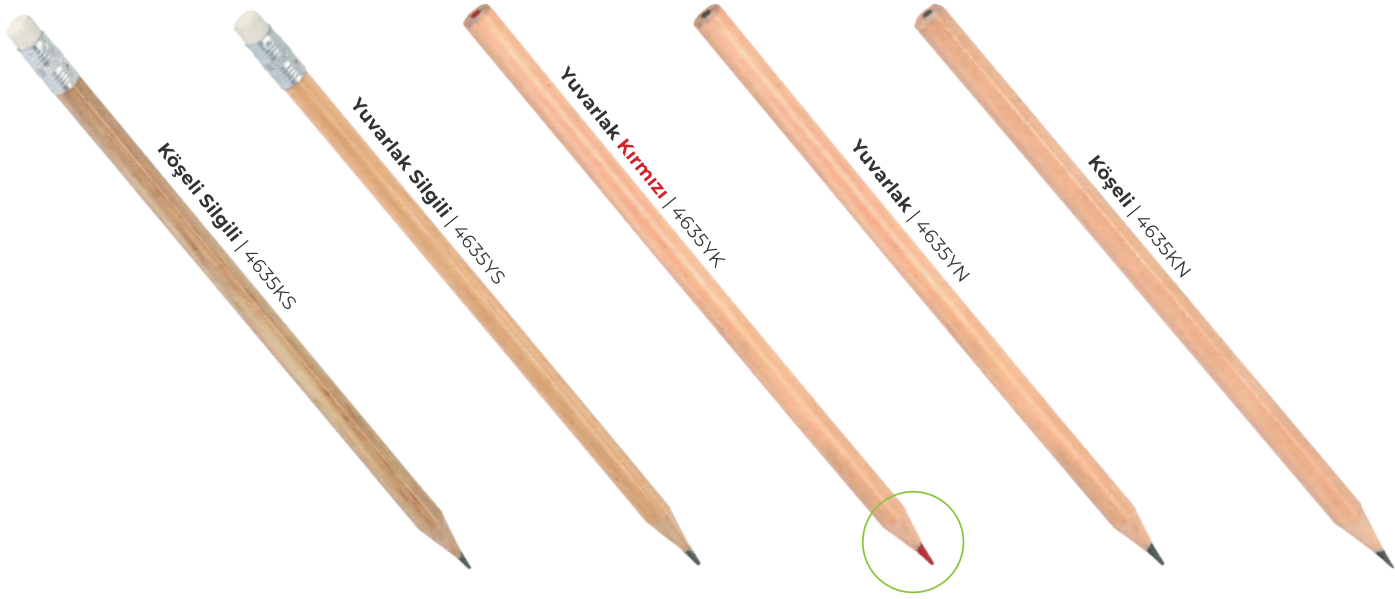

Naturel Kurşun Kalem

Baskı UV - Tampon

İliç

Naturel Kurşun Kalem

Baskı UV - Tampon

Fethiye

Naturel Tohumlu Uzun
Kapsüllü Kurşun Kalem

Baskı UV - Tampon