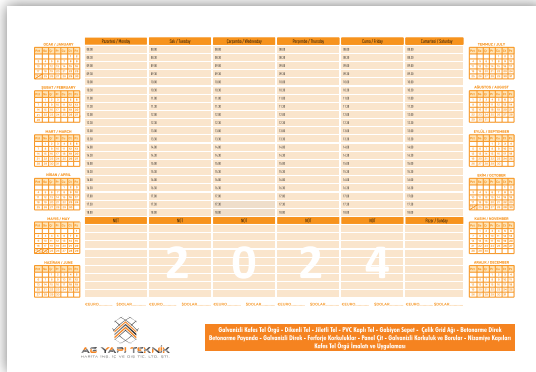

Sayfalar

70 gr 1. Hamur

ALA-09

Her Gün Tarihli Spiralli
Karton Kapaklı Sümen

12 x 31 cm • 56 Yaprak

Alt ve Üst Kapak

300 gr A. Bristol