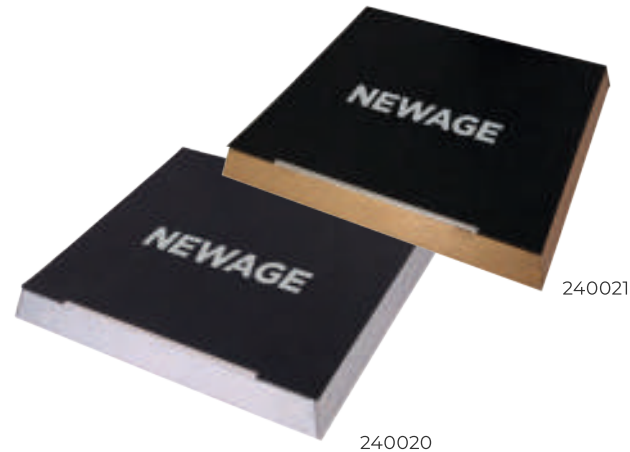

Baskı

Lazer - Serigrafi - Yıldız

240021

240020

● Lazer kazıma yapıldığında altından beyaz renk çıkmaktadır.