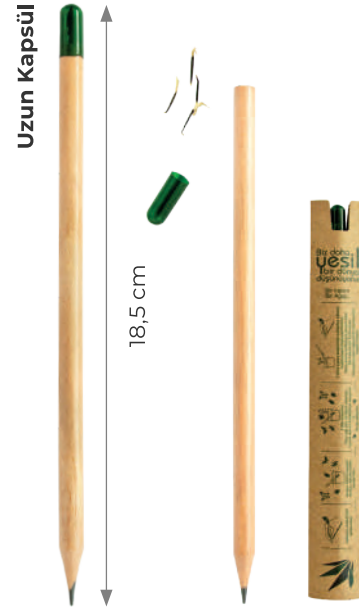

412918

Körfez

Naturel Tohumlu Tükenmez Kalem

Baskı

UV - Tampon

411910

Aybastı

6'li Büyük Boy Boyama Seti