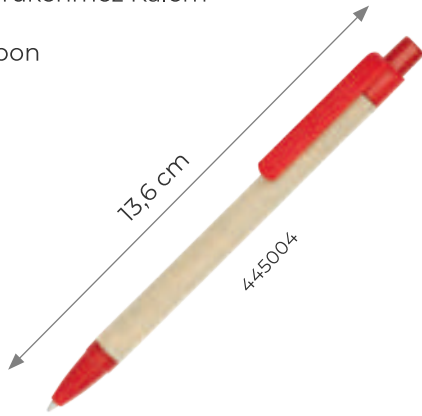

Arsın

Geri Dönüşümlü Tükenmez Kalem

Baskı UV - Tampon