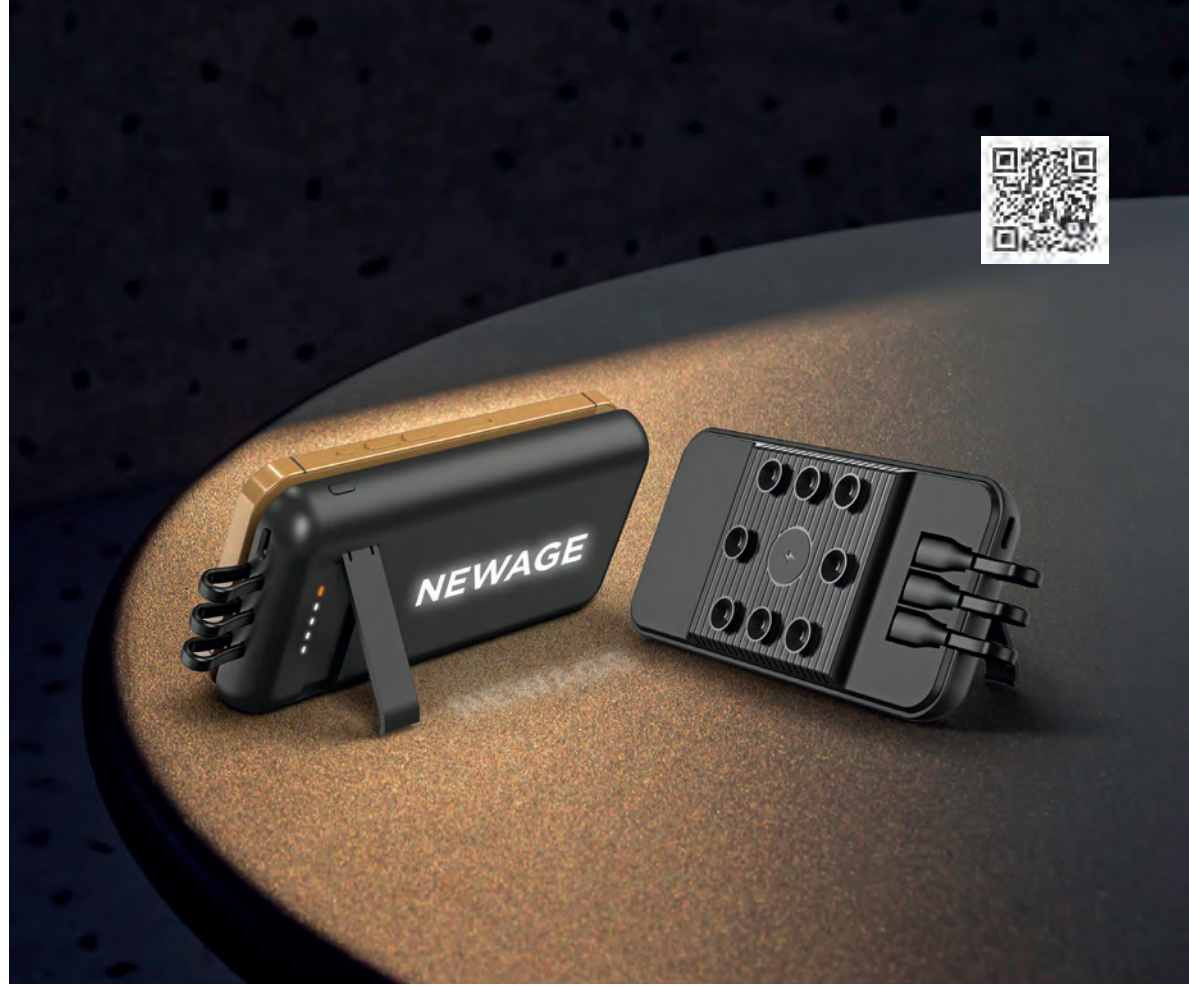

Üzümlü

Powerbank

Teknik Özellikler

Dijital Led Ekran
Hızlı Şarj (5V-2.1A)
Micro Kablo
Plastik Kasa

Baskı UV - Serigrafi - Tampon

10.000 mAh

Kablosuz Şarj

233001

233002

Şarjın Yeni Düzeyi

İşte ayaklı powerbanklerin benzersiz özelliği burada devreye giriyor. Bu cihazlar, alt kısmında ayaklar veya bir stand bulundurlar. Bu stand, cihazınızı yatay veya dikey olarak tutmanıza olanak tanır. Özellikle video izlerken veya video görüşmeleri yaparken çok işe yarar.